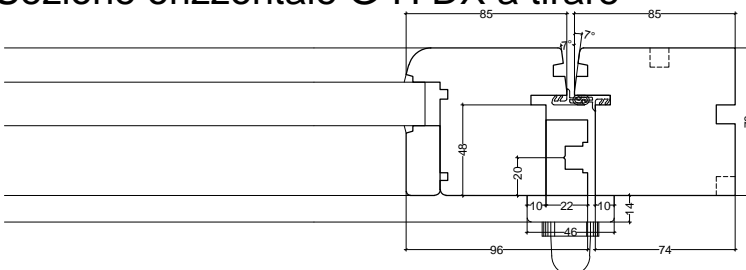

BILICO CIRCOLARE VERTICALE

Tour-R 78mm

Sezione verticale Sezione verticale

BCV

A-B

C-D

prima delle cerniere

dopo le cerniere

Sezione orizzontale G-H DX a tirare

Sezione orizzontale E-F SX a tirare