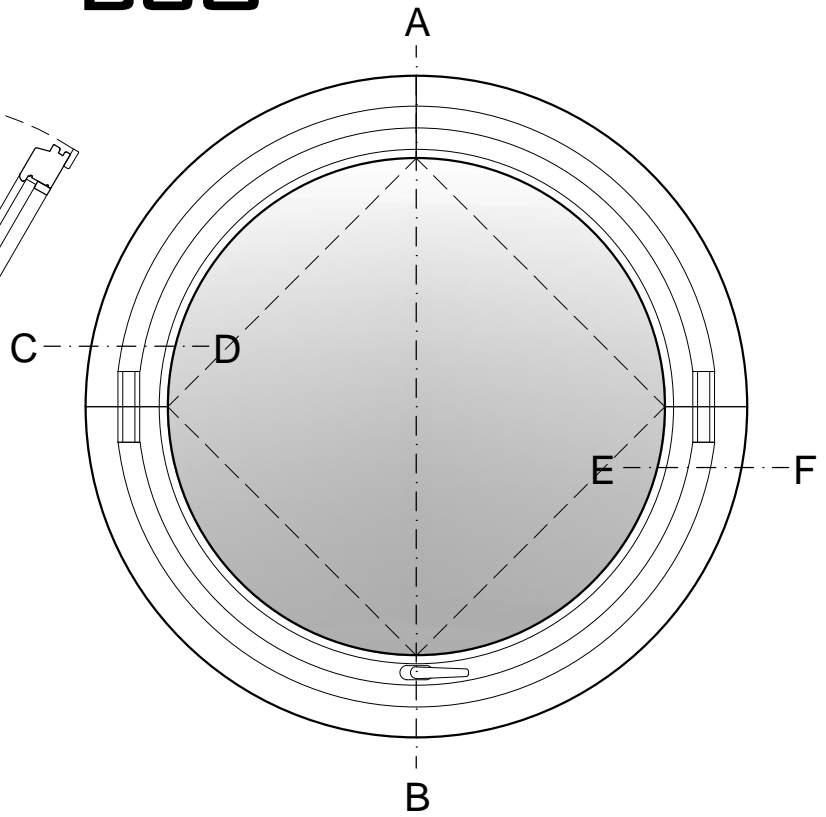

BILICO CIRCOLARE ORIZZONTALE

Tour-R 78mm

BCO

Sezione verticale
A-B

Sezione orizzontale C-D sopra le cerniere

Sezione orizzontale E-F sotto le cerniere